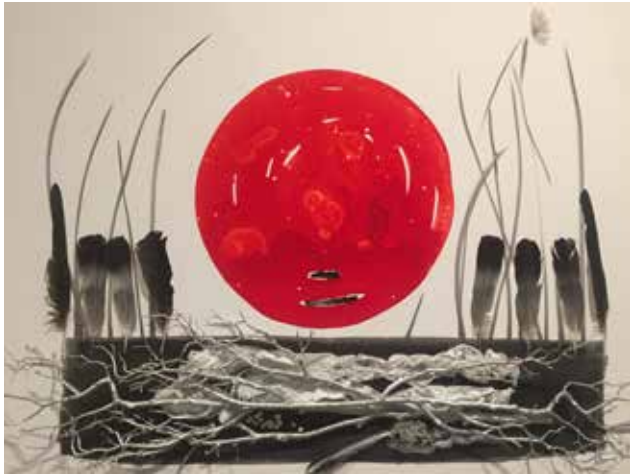

SUNDOWN

Renate Wetzstein
0421 27 27 76
renatewetzstein@web.de